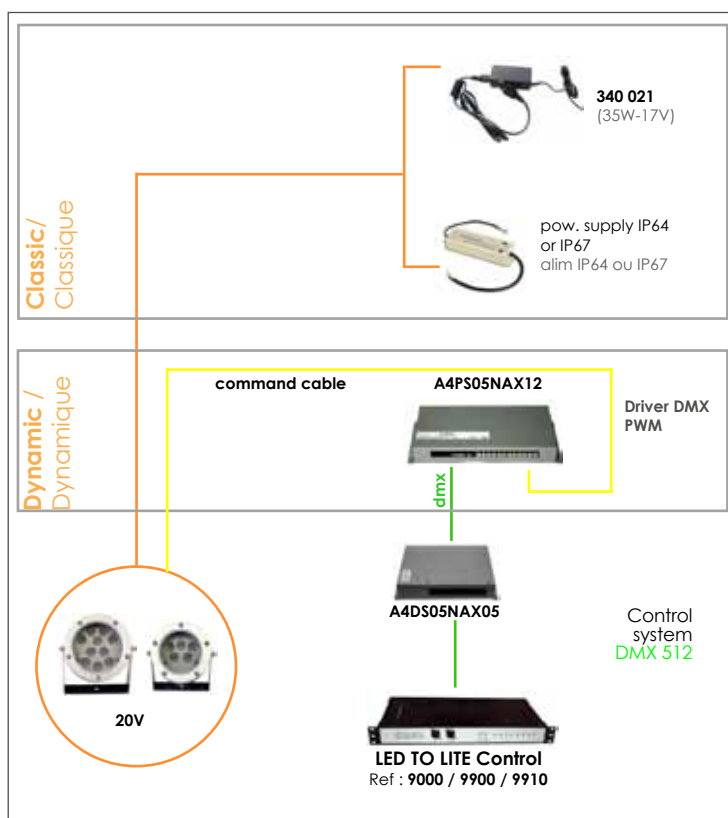

5 led

10 led

+ References / références

SKU/REF	Usage	Nb LED	Type		Color	Power
PA A	E (ext)	5	○ M	014/020/034		7W
PA A	E (ext)	10	○ M	014/020/034		15W

+ informations

+ Led

● AMB / ● BCH / ○ BFR / ● RGE / ● VER / ● BLE

014 : 14° - 020 : 20° - 034 : 34°

mounting/fixation : Y

+ Characteristics / caractéristiques

Body : **solid aluminum**
 Lens : **temperated glass lens 10mm (5 LED) & 12mm (10 LED)**
 Beam : **14°, 20°, 34°**
 LED : **high brightness 1,2W**
 Power supply : **see typical diagram below**
 Operating temperature : **from -20°C to +70°C**
 Brackets : **adjustable inox bracket**
 Finishing : **marine grade / natural anodized**
 Dimensions : **5,04'' x 4,02'' x 2,84'' (5 led)**
6,3'' x 5,08'' x 2,13'' (10 led)
 Lifetime expectancy : **80,000 hours**
 Cooling system : **natural convection**
 Security : **automatic thermic protection over +70°C**

Corps : **aluminium massif**
 Vasque : **verre trempé épaisseur 10mm (5 LED) & 12mm (10 LED)**
 Angle d'ouverture : **14°, 20°, 34°**
 LED : **haute luminosité 1,2W**
 Alimentation : **voir schéma de connection ci-dessous**
 Température d'utilisation : **de -20°C à +70°C**
 Fixation : **fixation en inox réglable**
 Finition : **résistant à l'environnement salin / anodisation naturelle**
 Dimensions : **128 mm x 102 mm x 67 mm (5 led)**
160 mm x 129 mm x 54 mm (10 led)
 Durée de vie : **80 000 heures**
 Refroidissement : **convection naturelle**
 Sécurité : **protection thermique automatique au dessus de 70°C**

+ Connection / connexion

+ Photometric / photométrie

Curve realized outside laboratory condition
 courbe réalisée hors conditions de laboratoire

+ Associated products / produits associés

	page
340 021 (35W - 20V)	[105]
Pow. supply IP64 / Alim IP64	[106]
Pow. supply IP67 / Alim IP67	[106]
A4PS05NAX12 (PWM Generator)	[110]