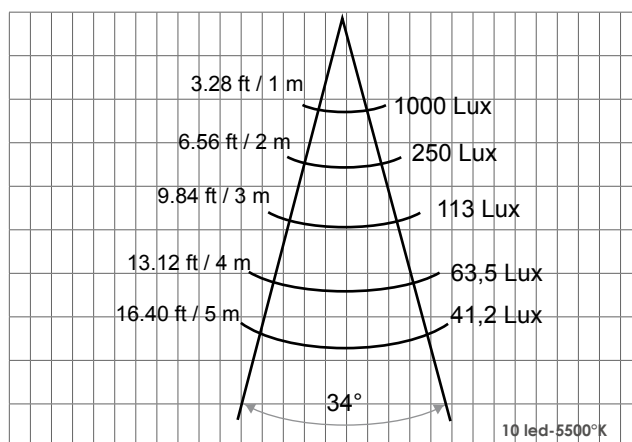

+ Photometric / photométrie

Curve realized outside laboratory condition
courbe réalisée hors conditions de laboratoire

+ Associated products / produits associés

	page
340 021 (35W - 20V)	[105]
Pow. supply IP64 / Alim IP64	[106]
Pow. supply IP67 / Alim IP67	[106]
A4PS05NAX12 (PWM Generator)	[110]