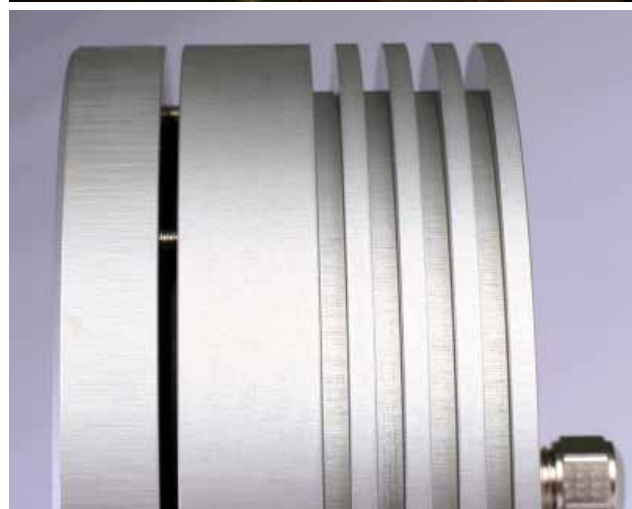

Spot-ART 5 & 10 LED 1W

bronze outdoor
IP68 **IP66** **CE** **III**

Spot-ART 5 & 10 LED 1W, powered with high brightness 1,2W LED for a powerful & elegant beam in any kind of whites from 3,000 K to 5,500K and colors. These spotlights is perfect for emphasizing all types of objects or architectural details such as statues or decorations. It is used for indoor and outdoor lighting.

Spot-ART 5 et 10 LED 1W est équipé de LED 1,2W très haute luminosité pour un flux d'éclairage d'une grande puissance qui répondra aux besoins d'éclairage les plus courants avec une large gamme de blanc, de 3000°K à 5500°K, et de couleurs.

014 : 14° - 020 : 20° - 034 : 34°

mounting/fixation : Y

+ Characteristics / caractéristiques

Body : **solid aluminum**
 Lens : **temperated glass lens 10mm (5 LED) & 12mm (10 LED)**
 Beam : **14°, 20°, 34°**
 LED : **high brightness 1,2W**
 Power supply : **see typical diagram below**
 Operating temperature : **from -20°C to +70°C**
 Brackets : **adjustable inox bracket**
 Finishing : **marine grade / natural anodized**
 Dimensions : **5,04'' x 4,02'' x 2,84'' (5 led)**
6,3'' x 5,08'' x 2,13'' (10 led)
 Lifetime expectancy : **80,000 hours**
 Cooling system : **natural convection**
 Security : **automatic thermic protection over +70°C**

Corps : **aluminium massif**
 Vasque : **verre trempé épaisseur 10mm (5 LED) & 12mm (10 LED)**
 Angle d'ouverture : **14°, 20°, 34°**
 LED : **haute luminosité 1,2W**
 Alimentation : **voir schéma de connection ci-dessous**
 Température d'utilisation : **de -20°C à +70°C**
 Fixation : **fixation en inox réglable**
 Finition : **résistant à l'environnement salin / anodisation naturelle**
 Dimensions : **128 mm x 102 mm x 67 mm (5 led)**
160 mm x 129 mm x 54 mm (10 led)
 Durée de vie : **80 000 heures**
 Refroidissement : **convection naturelle**
 Sécurité : **protection thermique automatique au dessus de 70°C**