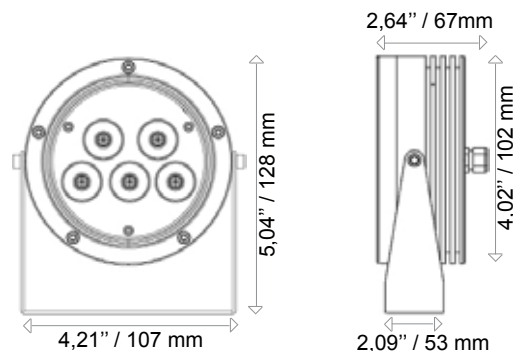

Spot-ART 5 & 10 LED 1W

bronze outdoor
IP68 **IP66** **CE** **III**

Spot-ART 5 & 10 LED 1W, powered with high brightness 1,2W LED for a powerful & elegant beam in any kind of whites from 3,000 K to 5,500K and colors. These spotlights is perfect for emphasizing all types of objects or architectural details such as statues or decorations. It is used for indoor and outdoor lighting.

Spot-ART 5 et 10 LED 1W est équipé de LED 1,2W très haute luminosité pour un flux d'éclairage d'une grande puissance qui répondra aux besoins d'éclairage les plus courants avec une large gamme de blanc, de 3000°K à 5500°K, et de couleurs.

A l'intérieur, Spot-ART 5 et 10 LED s'intègre parfaitement dans les vitrines de magasins ou dans les espaces publics.

A l'extérieur, Spot-ART 5 et 10 LED est utilisé pour son flux puissant pour éclairer toutes sortes de sujets d'architecture ou de paysage.

5 led

10 led

+ References / références

SKU/REF	Usage	Nb LED	Type		Color	Power
PA A	E (ext)	5	○ M	014/020/034		7W
PA A	E (ext)	10	○ M	014/020/034		15W

+ informations

+ Led

● AMB / ● BCH / ○ BFR / ● RGE / ● VER / ● BLE

014 : 14° - 020 : 20° - 034 : 34°

mounting/fixation : Y