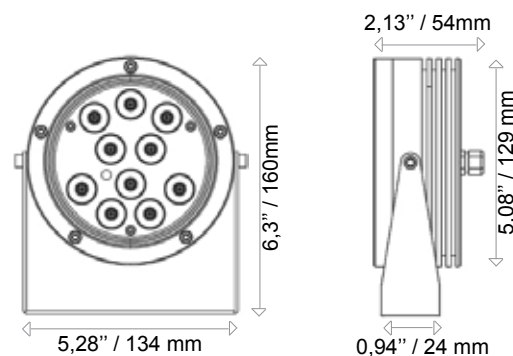

10 led

+ References / références

SKU/REF	Usage	Nb LED	Type		Color	Power
PA A	E (ext)	5	○ M	014/020/034		7W
PA A	E (ext)	10	○ M	014/020/034		15W

+ informations

+ Led

● AMB / ● BCH / ○ BFR / ● RGE / ● VER / ● BLE

014 : 14° - 020 : 20° - 034 : 34°

mounting/fixation : Y